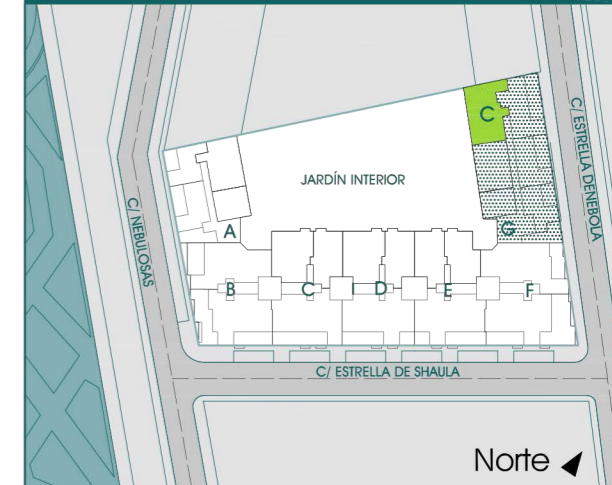

JARDÍN INTERIOR

EMPLAZAMIENTO VIVIENDA

CUADRO DE SUPERFICIES

Nº	Descripción	Superficie (m²)
1	Hall	3,06 m²
2	Salón	21,64 m²
3	Cocina	7,47 m²
4	Distribuidor	4,20 m²
5	Dormitorio Principal	16,24 m²
6	Dormitorio	11,68 m²
7	Dormitorio	11,75 m²
8	Baño	4,71 m²
9	Baño	3,26 m²
10	Tendedero	2,54 m²

SUPERFICIE ÚTIL VIVIENDA: 86,00 m²

SUPERFICIE ÚTIL TERRAZA: 0,00 m²

SUPERFICIE CONSTRUIDA VIVIENDA: 120,00 m²

Tel.: 91 209 32 80
www.gilmar.es

PORTAL G

PLANTA PRIMERA

VIVIENDA TIPO C